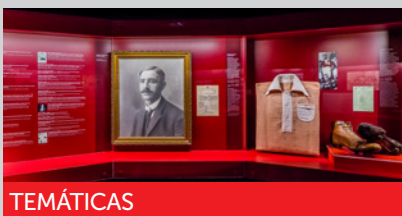

MUSEU BENFICA
COSME DAMIÃO

PATRIMÓNIO
CULTURAL
BENFICA

INFORMAÇÕES ÚTEIS

Marcação prévia obrigatória.

Marcações (dias úteis,
das 10h às 18h):

✉ museu@slbenfica.pt
ou ☎ 21 721 95 90

Mediante o calendário de jogos
e eventos do Sport Lisboa
e Benfica, as datas e os
horários das atividades
poderão sofrer alterações.

Av. Eusébio da Silva Ferreira
1500-313 Lisboa, Portugal

Alto dos Moinhos

www.museubenfica.pt

MUSEU BENFICA COSME DAMIÃO

JAN | FEV | MAR 2024

CONHEÇAM
AS VISITAS GUIADAS
DISPONÍVEIS
PARA MARCAÇÃO!

E PARA FAMÍLIAS
COM CRIANÇAS?

JANEIRO

GERAL

PEDDY-PAPER
"A MÍSTICA DOS CAMPEÕES"

TEMÁTICAS

VISITA-JOGO
"FAMÍLIA BENFICA É FAMÍLIA
COM GENICA"

PÚBLICO COM DEFICIÊNCIA VISUAL

Mais informação:
www.museubenfica.pt

Contributos para a
programação do Museu?
Ideias para novos eventos
e projetos podem ser
enviadas para
museu@slbenfica.pt.

PARTILHEM CONNOSCO!

DE MOÇAMBIQUE PARA O MUNDO

Conversa

7 janeiro | domingo

Uma conversa sobre Eusébio
e Coluna que promete ser mítica!
Venham descobrir histórias,
curiosidades e momentos
marcantes das duas lendas
encarnadas.

Hora: 15h30

Duração estimada: 2 horas

Lotação: limitada à capacidade
do espaço

Preço: gratuito

Inclui visita livre ao Museu
Benfica - Cosme Damião

BENFICA QUIZ NIGHT: ESPECIAL ANO NOVO

12 janeiro | sexta-feira

Junta os amigos e vem participar
na 5.ª edição do quiz do Museu
Benfica! Prometemos prémios para
quem provar saber mais sobre
a história do Clube.

Hora: 21h

Duração estimada: 2 horas

Idade mínima: 18 anos
Constituição das equipas: mínimo 3
pessoas | máximo 6 pessoas

Número de equipas: mínimo 4
máximo 10

Preço: 3€ por pessoa