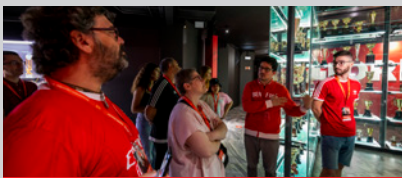

JANEIRO

GERAL

PEDDY-PAPER
"A MÍSTICA DOS CAMPEÕES"

TEMÁTICAS

VISITA-JOGO
"FAMÍLIA BENFICA É FAMÍLIA
COM GENICA"

PÚBLICO COM DEFICIÊNCIA VISUAL

Mais informação:
www.museubenfica.pt

Contributos para a
programação do Museu?
Ideias para novos eventos
e projetos podem ser
enviadas para
museu@slbenfica.pt.